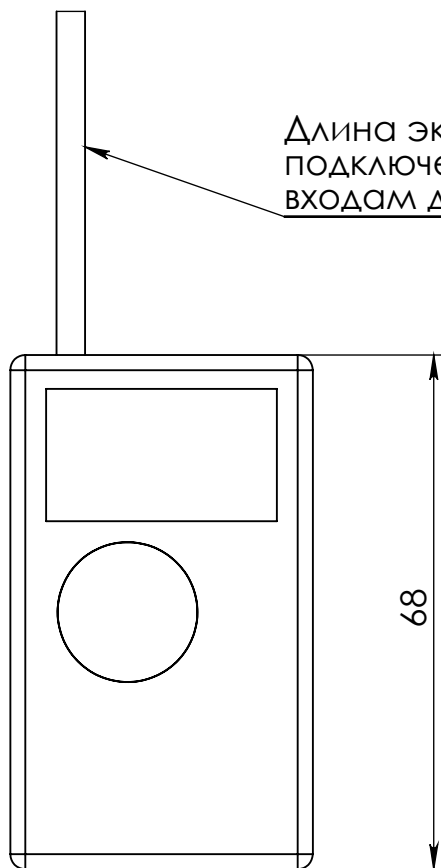

Габаритные размеры датчика ДДВ-Р1У

Длина экранированного кабеля для подключения к дискретным входам датчика - 3 метра.

А4 Разраб. Пров. Т. контр Н. контр Утв.					Размеры датчика ДДВ-Р1У			
							Лист	
							Масса:	

Установочные размеры датчика ДДВ-Р1У

A4				Размеры датчика ДДВ-Р1У							
Разраб.											
Пров.											
Т. контр										ЛИСТ	
Н. контр											
Утв.											