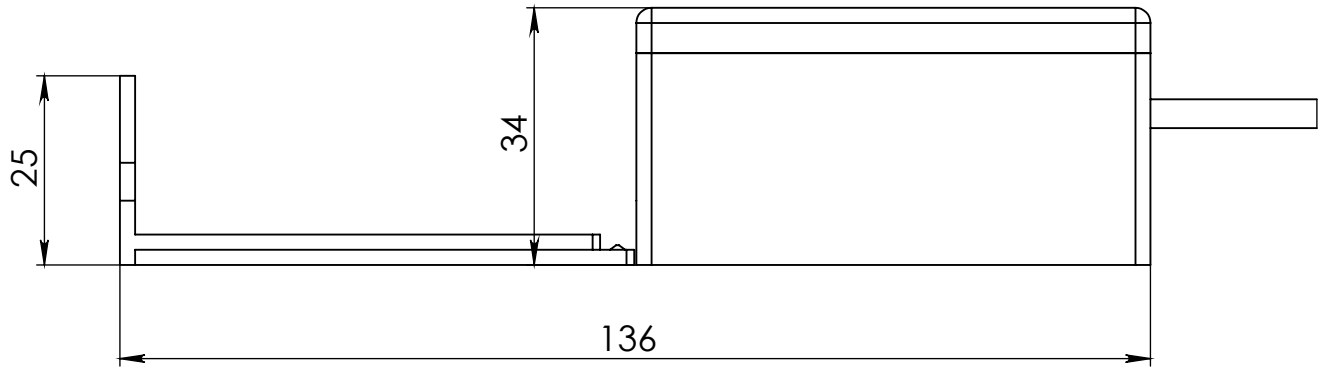

Габаритные размеры датчика ДДВ-Р1У

Длина экранированного кабеля для подключения к дискретным входам датчика - 3 метра.

А4 Разраб. Пров. Т. контр Н. контр Утв.					Размеры датчика ДДВ-Р1У			
							Лист	
							Масса:	

Установочные размеры датчика ДДВ-Р1У

A4				Размеры датчика ДДВ-Р1У							
Разраб.											
Пров.											
Т. контр										ЛИСТ	
Н. контр											
Утв.											