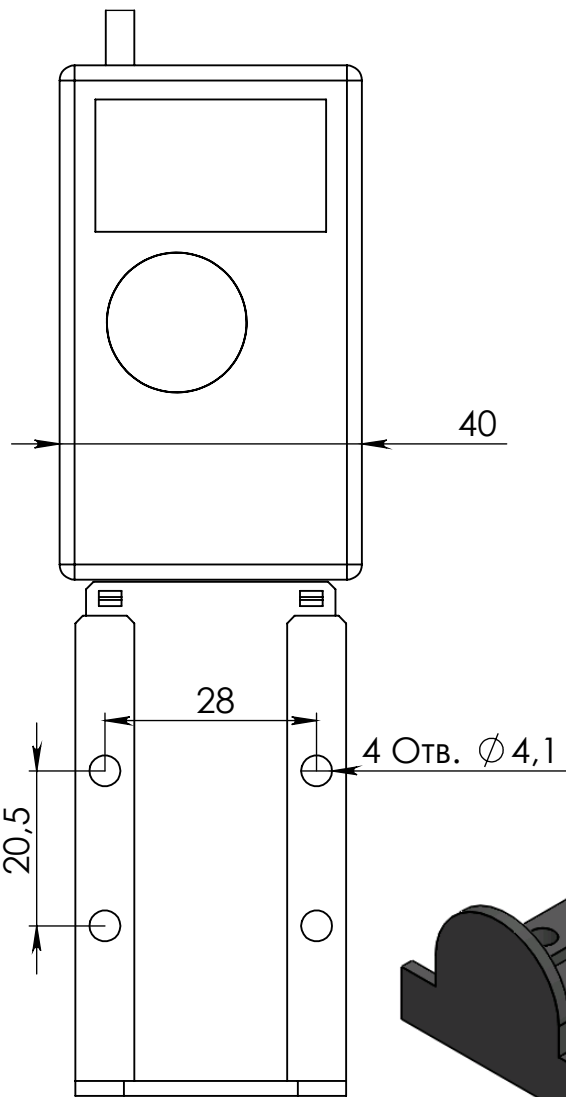

Габаритные размеры датчика ДДВ-Р1У

Длина экранированного кабеля для подключения к дискретным входам датчика - 3 метра.

А4 Разраб. Пров. Т. контр Н. контр Утв.					Размеры датчика ДДВ-Р1У			
							Лист	
							Масса:	

Установочные размеры датчика ДДВ-Р1У

A4				Размеры датчика ДДВ-Р1У							
Разраб.											
Пров.											
Т. контр										ЛИСТ	
Н. контр											
Утв.											