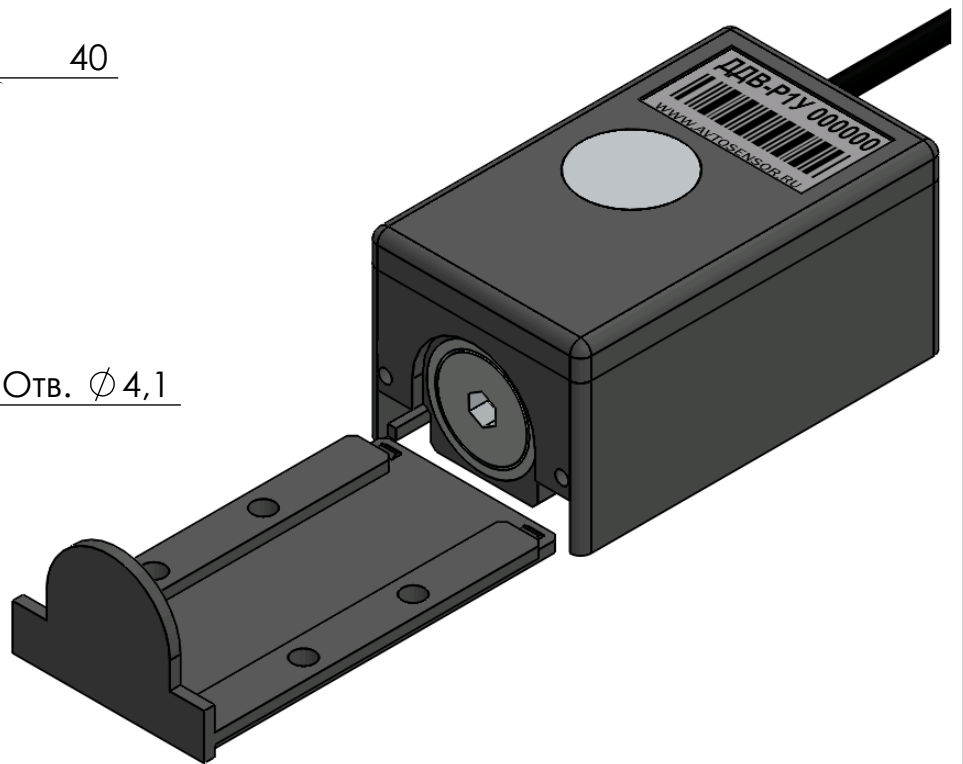

Габаритные размеры датчика ДДВ-Р1У

Длина экранированного кабеля для подключения к дискретным входам датчика - 3 метра.

А4 Разраб. Пров. Т. контр Н. контр Утв.					Размеры датчика ДДВ-Р1У			
							Лист	
							Масса:	

Установочные размеры датчика ДДВ-Р1У

A4				Размеры датчика ДДВ-Р1У							
Разраб.											
Пров.											
Т. контр										ЛИСТ	
Н. контр											
Утв.											